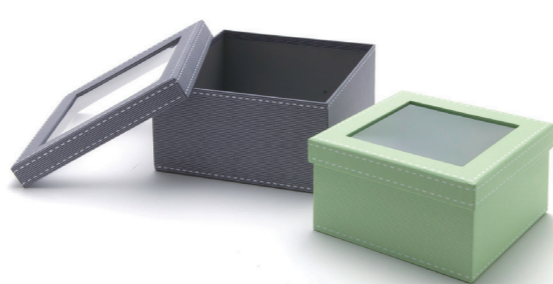

## 窓付きステッチボックス スクエア

◆保護シートをはがしてお使いください。

上品なステッチ柄のスクエアタイプのボックス。

◆材質：紙、PET

● Mサイズ 上代：800円(税別) サイズ：16×16×8.3cm (フタを閉じた場合)16.5×16.5×8.5cm

新鮮なステッチ柄

ML563M-43  
グレー

ML563M-42  
フレッシュグリーン

● Sサイズ 上代：700円(税別)

サイズ：13.5×13.5×7.4cm (フタを閉じた場合)14×14×7.6cm

フタを開けたままでもアレンジが楽しめる窓付きボックス。

フタに窓が付いているので、フタを閉めたままでも美しいアレンジをお楽しみいただけます。

ML563S-43  
グレー

ML563S-42  
フレッシュグリーン

## 発砲スチロール

※発砲スチロールのサイズは予告なく変更となる場合がございます。ご注文の際にご確認ください。

◆材質：発砲スチロール

\*アレンジボックス用発砲スチロールの使い方 (ソープフラワーアレンジの場合)

①組み立てたアレンジボックスにぴったりサイズの発砲スチロールをセットします。

②ソープフラワーのステムを発砲スチロールに突き刺していきます。

③簡単に素敵なアレンジが出来上がり。

使い方は左記に掲載しています。ぜひ参考にしてください！