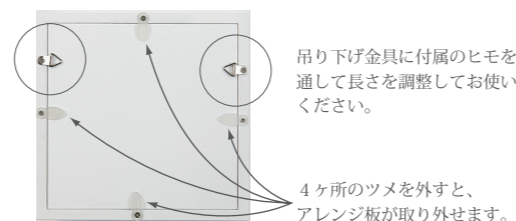

ルネッサンスフレーム ***白化粧箱付**

アンティークなモチーフが絵画の額縁のようにアレンジの魅力を引き立てます。

◆材質：プラスチック、ガラス

ML818-01
Mサイズ ホワイト
上代：4,200円(税別)
1カートン当たり12個
サイズ：18.5×23×奥行8cm
(アレンジ面内寸)13.8×18.3×奥行5.5cm
*縦でも横でもお使いいただけます。

縦長にも横長にも、アレンジ自在です。

縦長にも横長にも飾っていただけるように、裏面には壁掛け用の金具が4ヶ所に付いています。(吊り下げ用のヒモが1本付いています。)
縦長・横長どちらの向きにも使えますから、デザインの幅が広がります。

ML896-01

New Lサイズ ホワイト
上代：4,800円(税別)
1カートン当たり8個
サイズ：21.6×26.8×奥行9cm
(アレンジ面内寸)17×22.3×奥行6.5cm
*縦でも横でもお使いいただけます。

奥行きたっぷり！豪華なアレンジが可能です。

奥行きが7～9cmあるので、壁に掛けるだけでなく置物としてもご利用いただけます。

豪華で高貴なモチーフのルネッサンスフレーム。

アンティークなデザインのモチーフフレーム。美術館に飾られる絵画のように、アレンジがお部屋の壁をより優雅に上品に彩ります。

アレンジを保護するガラス入り。

フレーム前面には、アレンジを保護する透明のガラス板が入っています。ガラスでアレンジ面を密封することで、お花に空調等の風が当たることによるダメージを防ぎます。ガラス製ですので、衝撃を加えると割れる場合があります。ご注意ください。

アレンジした後、ギフトBOXを探すのは結構手間なもの。

贈り物に最適なハードタイプの白化粧箱に入れてお届けします。アレンジをそのまま箱に戻すだけで素敵な贈り物が完成です。

デコフレーム ***白化粧箱付**

プラスチック製とは思えない質感と高級感。お手頃価格も魅力です。

◆材質：プラスチック、ガラス

・裏面には、壁掛け用の吊り下げ金具が2カ所についています。(壁掛け用のヒモも付いています。)奥行きが広い(7cm)ので、そのまま置物としても飾っていただけます。

ML840-01 ホワイト
上代：2,800円(税別) 1カートン当たり24個
サイズ：15×15×奥行7cm
(アレンジ面内寸)11.5×11.5×奥行6cm

ML840-31 ブラウン
上代：2,800円(税別) 1カートン当たり24個
サイズ：15×15×奥行7cm
(アレンジ面内寸)11.5×11.5×奥行6cm

壁に掛けても、置物にしても程よいサイズが人気です。

プリフラットフレーム／プリフラットフレーム 時計付

アレンジのしやすさと、お手頃価格が大人気。時計付きも贈り物にぴったり。

◆材質：MDF

ML587-01
スクエア ホワイト
上代：1,500円(税別)
1カートン当たり40個
サイズ：15×15×厚み1cm

ML589-01
時計付スクエア ホワイト
上代：2,000円(税別)
1カートン当たり20個
サイズ：15×15×厚み1cm
(時計ムーブメント部分)厚み1.5cm
※電池は付いていません。

置物として飾っていただけます。

全てのフラットフレーム(ハート型も含む)は、背面にスタンドが付いているので、アレンジをしたらそのまま飾れます

*背面写真
左：プリフラットフレーム
右：時計付き

カチッカチツと音が鳴らないスムーズムーブメント仕様

プリフラットフレーム用ミラー

◆材質：ガラス

アレンジを、さらに華やかに！

ML569-S
スクエア
上代：400円(税別)
サイズ：15×15cm

ML577-99
スクエア **[2枚入り]**
上代：1,100円(税別)
サイズ：15.5×15.5×厚み6cm