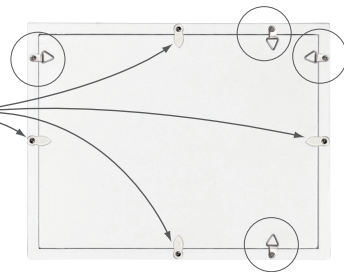

New グレインフレーム *白化粧箱付

広いフレーム幅が重厚感と高級感たっぷりのシンプルなフレーム。

◆材質：MDF(紙張り)、ガラス

ML116-01

2Lサイズ ナチュラルホワイト

上代：7,000円(税別) 1カートン当たり5個

サイズ：26×32×奥行8.2cm (アレンジ面内寸)20.5×26.6×奥行7cm (フレーム幅)4cm

*縦でも横でもお使いいただけます。

■壁に掛けても、置物にしても飾ることができます。

◆参考アレンジ

■縦長にも横長にも、アレンジ自在です。

縦長にも横長にも飾っていただけるように、裏面には壁掛け用の金具が4ヶ所に付いています。(吊り下げ用のヒモが1本付いています)
縦長・横長どちらの向きにも使えますから、デザインの幅が広がります。

●写真は2Lサイズ

4ヶ所のツメを外すと、アレンジ板が取り外せます。

吊り下げ金具に付属のヒモを通して長さを調整してお使いください。

■ナチュラルな雰囲気が魅力の木目調MDFタイプ。

通常のMDF素材に美しい木目調の紙を貼り、まるで木製のようなフレームに仕上げました。

ML117-01

3Lサイズ ナチュラルホワイト

上代：9,500円(税別) 1カートン当たり5個

サイズ：32.7×40.2×奥行9.3cm (アレンジ面内寸)27×34.7×奥行7.8cm (フレーム幅)4cm

*縦でも横でもお使いいただけます。

スプレッドフレーム (グレインフレーム) *白化粧箱付

新鮮なフォルムが魅力的なお手頃価格の新しいフレーム。

◆材質：MDF(紙張り)、ガラス

ML718-49

スプレッドフレーム ナチュラルホワイト

上代：3,200円(税別) 1カートン当たり12個

サイズ：20.1×20.1×奥行10.3cm

■置物として飾っていただけます。

表面のガラスをスライドして外せるので、上からアレンジができる使いやすいフレーム。ガラスは1カ所で固定します。危険ですので固定する面は下に向けて置かないでください。