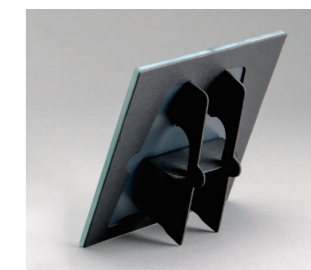

スタンドミラー Mサイズ

上代 2,600円(税別)
サイズ：12×高さ12cm / ケースサイズ：12.3×12.3×高さ6cm

ミラー 据置

SD230R

SD230P

SD230B

●立ててお使いいただけます。
背面にスタンドが付いているので、
そのまま立てて飾っていただけます。

ハートケース *人気のハートも色使いでイメージもバラエティ豊か。積み重ね用のケースを重ねて小物入れにしても素敵です。