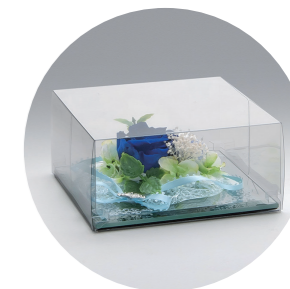

上代 一足(2個) 上代 3,200円(税別) サイズ：(片足)8.0×4.5×高さ4.5cm / ケースサイズ：16×14×高さ10cm

*レジンご希望の場合、上代 3,600円(税別)

レジン 据置

PZ234R
* PZ234RL

PZ234O
* PZ234OL

PZ234B
* PZ234BL

そのまま飾っていただけるギフト用クリアケースに入れてお届けします。

*全てのアレンジでお花の色のご変更をお受けすることができます。
お気軽にお問い合わせください。

スタンドミラー Mサイズ

上代 2,600円(税別)
サイズ：12×高さ12cm / ケースサイズ：12.3×12.3×高さ6cm

ミラー 据置

SD230R

SD230P

SD230B

●立ててお使いいただけます。
背面にスタンドが付いているので、
そのまま立てて飾っていただけます。

ハートケース *人気のハートも色使いでイメージもバラエティ豊か。積み重ね用のケースを重ねて小物入れにしても素敵です。