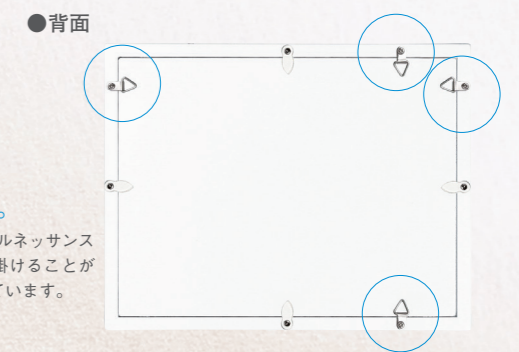

SD202RG / *SD202R

ルネッサンスフレーム Mサイズ

上代 8,000円(税別) サイズ：18.5×23×奥行8cm

(吊り下げ用のヒモ1本付き)

SD204R

ルネッサンスフレーム Lサイズ

上代 12,000円(税別) サイズ：21.6×26.8×奥行9cm

(吊り下げ用のヒモ1本付き)

≡華やかに…

SD203R

※壁に掛けて飾ることができます。

グレインフレーム、NEWウッドフレーム、ルネッサンスフレームは、縦位置でも横位置でも壁に掛けることができるように、吊り下げ金具が2組付いています。(吊り下げ用のヒモが1本ついています)

*全てのアレンジでお花の色のご変更をお受けすることができます。
 お気軽にお問い合わせください。

●お花の色を変えれば、同じアレンジの雰囲気もガラッと変わります。